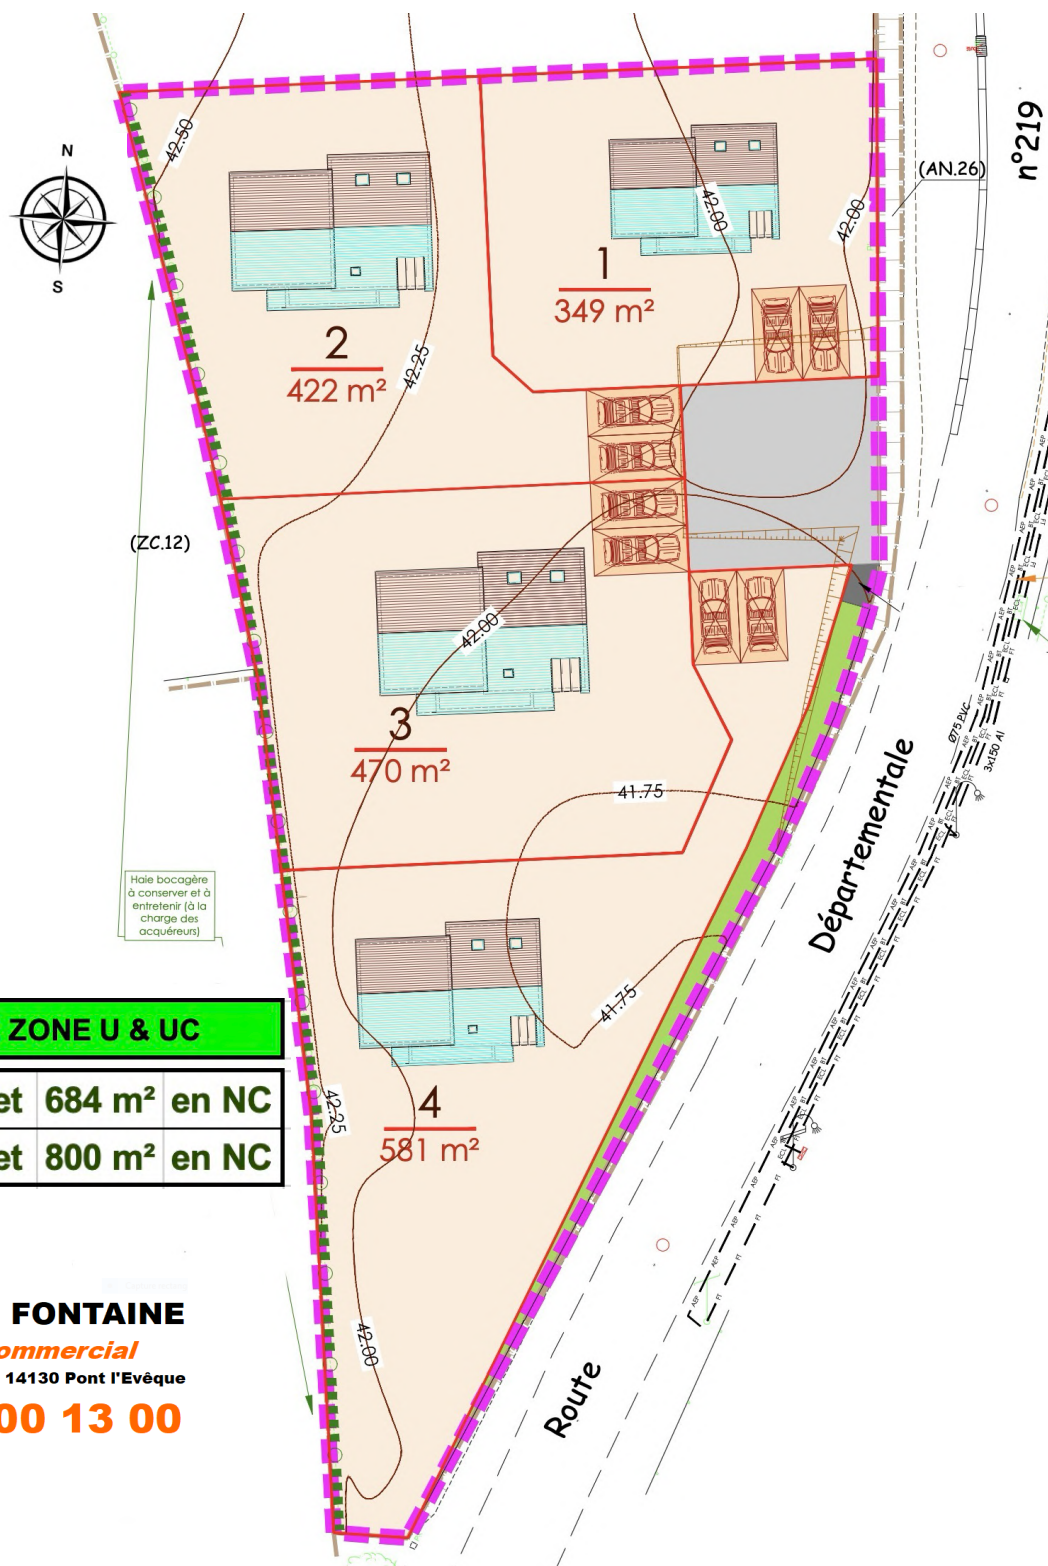

TAILLEVILLE - DOUVRES-LA-DELIVRANDE

| N° LOT | SURFACE | PRIX | ETAT |
|--------|----------------------|-----------|------------|
| 1 * | 1 033 m ² | 153 800 € | Disponible |
| 2 * | 1 222 m ² | | Réservé |
| 3 | 471 m ² | | Vendu |
| 4 | 576 m ² | | Réservé |

| N° LOT | SURFACE ZONE U & UC | |
|--------|----------------------------|--------------------------|
| 1 * | 349 m ² en U et | 684 m ² en NC |
| 2 * | 422 m ² en U et | 800 m ² en NC |

François FONTAINE