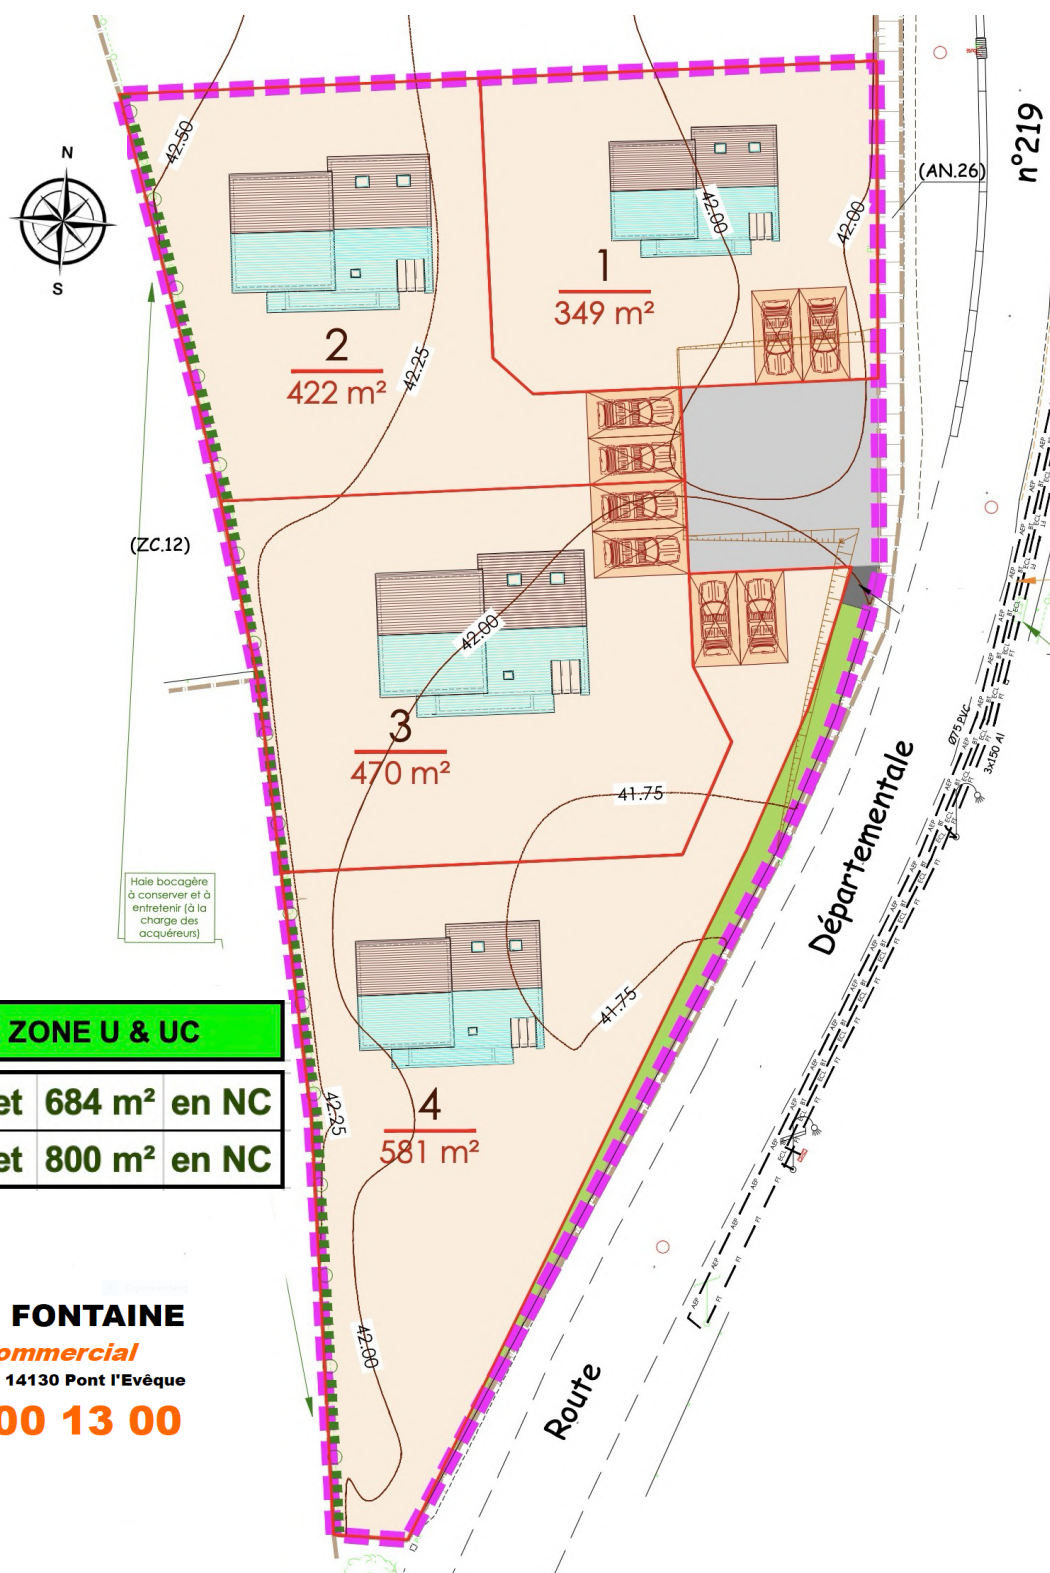

# TAILLEVILLE - DOUVRES-LA-DELIVRANDE

N° LOT	SURFACE	PRIX	ETAT
1 *	1 033 m <sup>2</sup>		Réservé
2 *	1 222 m <sup>2</sup>		Réservé
3	471 m <sup>2</sup>		Vendu
4	576 m <sup>2</sup>		Vendu

N° LOT	SURFACE ZONE U & UC	
1 *	349 m <sup>2</sup> en U et	684 m <sup>2</sup> en NC
2 *	422 m <sup>2</sup> en U et	800 m <sup>2</sup> en NC