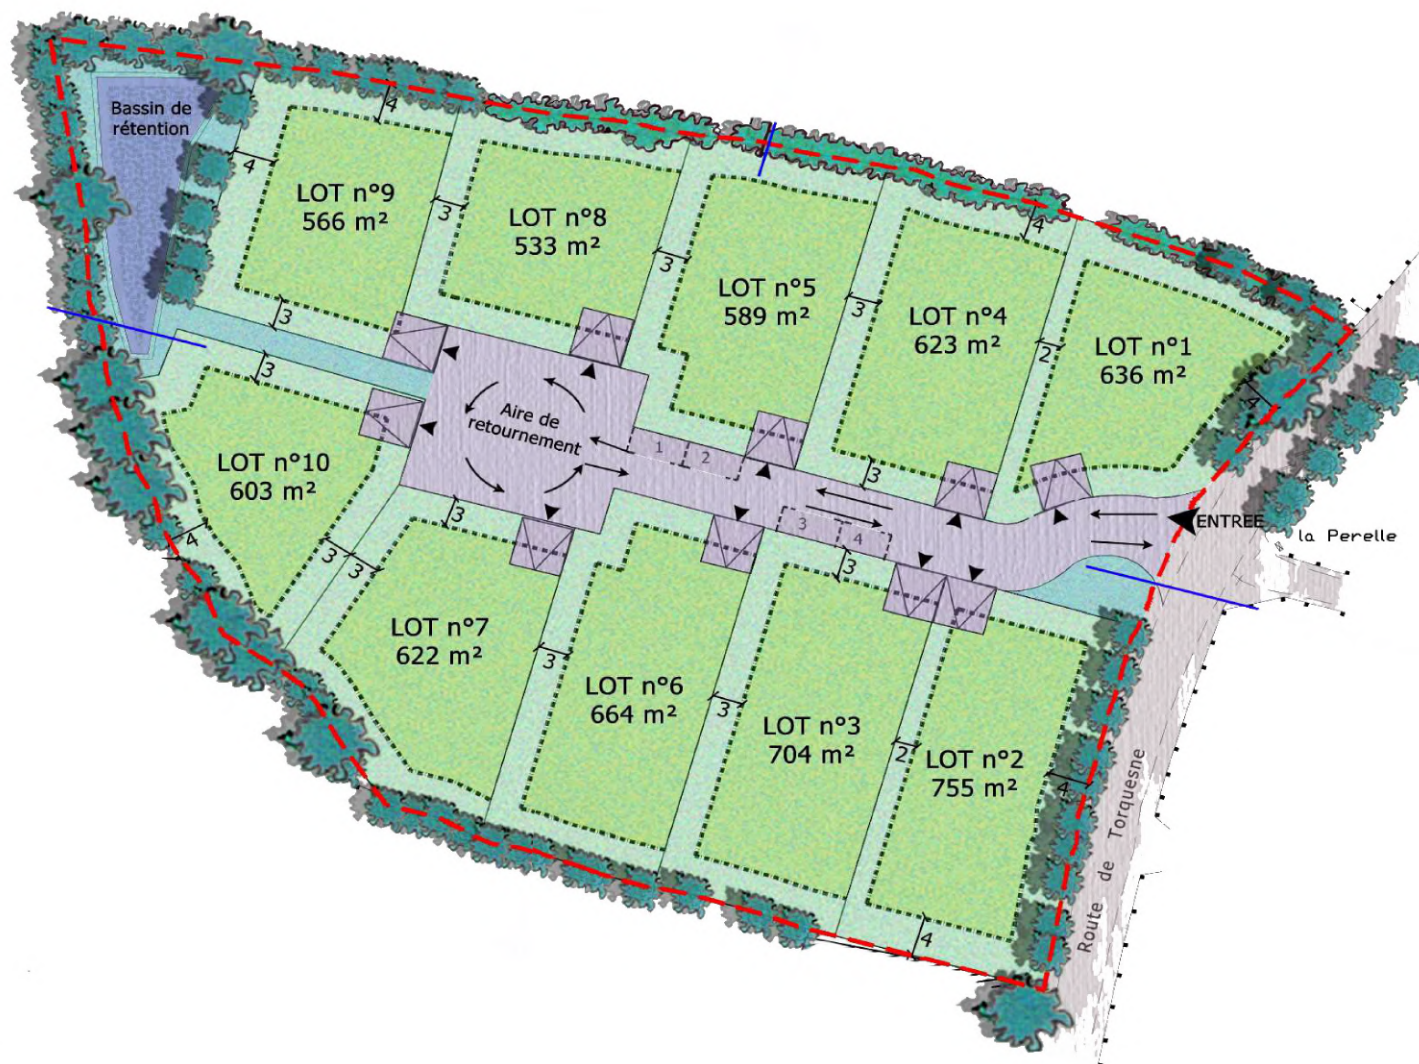

SAINT HYMER "L'impasse des Perelles"

N° LOT	SURFACE	PRIX	ETAT
1	636 m ²	75 000 €	Disponible
2	755 m ²	82 000 €	Disponible
3	704 m ²		Réservé
4	623 m ²	79 000 €	Option
5	589 m ²	79 000 €	Disponible
6	664 m ²	86 000 €	Disponible
7	622 m ²	89 000 €	Disponible
8	533 m ²	78 000 €	Disponible
9	566 m ²	79 000 €	Disponible
10	603 m ²	88 000 €	Disponible